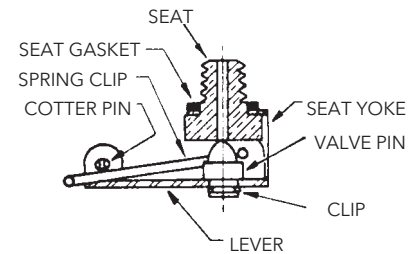

Ordering Information

Model Number	Seat Pressure psi (bar)	NPT	Item 1 Cover Casting Part Number	Item 2 Bucket Kit Part Number	Items 3 and 5 Internal Parts Part Number	Item 5 Gasket Part Number	Item 6 Cover Bolt Kit Part Number
B6025A	25 (1.7)	1½	600184	600182	600200	601391	600242
B6025A	25 (1.7)	2	600185	600182	600200	601391	600242
B6040A	40 (2.7)	1½	600184	600182	600178	601391	600242
B6040A	40 (2.7)	2	600185	600182	600178	601391	600242
B6125A	125 (8.5)	1½	600184	600182	600179	601391	600242
B6125A	125 (8.5)	2	600185	600182	600179	601391	600242
B6250A	250 (17.0)	1½	600184	600182	600181	601391	600242
B6250A	250 (17.0)	2	600185	600182	600181	601391	600242

Inverted Bucket Steam Traps

Series 600 **BEAR TRAP®**

(Not Currently Manufactured)

Cover Assembly

Internal Parts Assembly Service Package

Trap Model
601A

Bucket Assembly Service Package

Trap Model
601A & 601AS