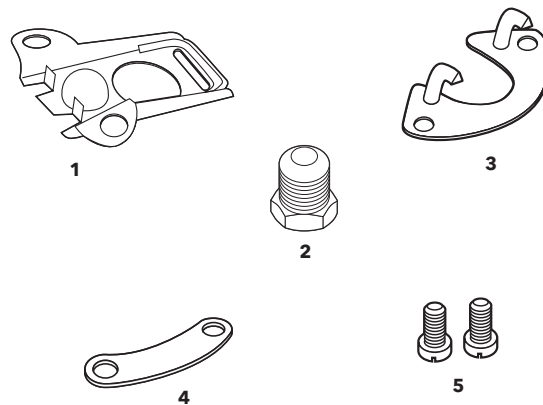

Inverted Bucket Steam Traps

Series B0 **BEAR TRAP®**

Service Kit Contents

Item	Description
1	Valve lever assembly
2	Valve seat
3	Guide pin assembly
4	Nameplate
5	Guide pin assembly screws

Ordering Information

Model Number	Seat Pressure psi (bar)	Service Kit* Part Number	Item 6 Bucket Kit Parts Part Number	Item 7 Strainer Kit Part Number	Item 8 Gasket Part Number
B0020	20 (1.4)	600350	600355	600356	600354
B0080	80 (5.5)	600351	600355	600356	600354
B0125	125 (8.6)	600352	600355	600356	600354
B0150	150 (10.3)	600353	600355	600356	600354